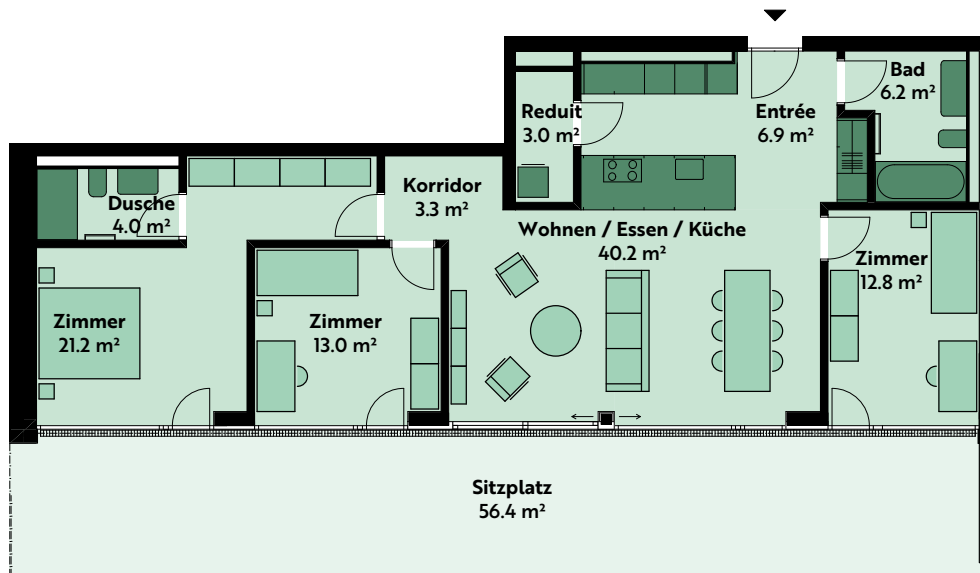

4.5-ZIMMER-WOHNUNG

Haus 12, Gartengeschoss

Lutisbachweg 13, 6315 Oberägeri

Wohnungsnummer	12_01_01
Wohnfläche	ca. 118 m ²
Sitzplatz	ca. 56 m ²
Raumhöhe	ca. 2.5 m

MST. 1:150