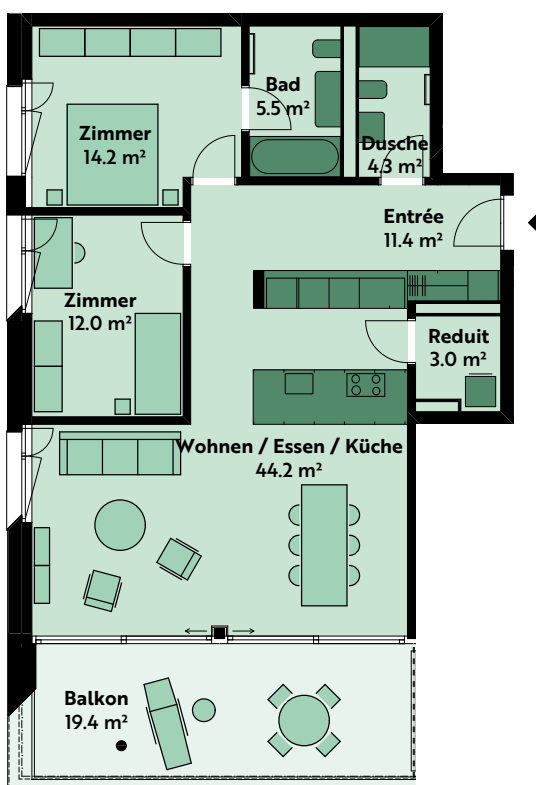

3.5-ZIMMER-WOHNUNG

Haus 12, 1. Geschoss

Lutisbachweg 13, 6315 Oberägeri

Wohnungsnummer	12_02_01
Wohnfläche	ca. 100 m ²
Balkon	ca. 19 m ²
Raumhöhe	ca. 2.5 m

MST. 1:150