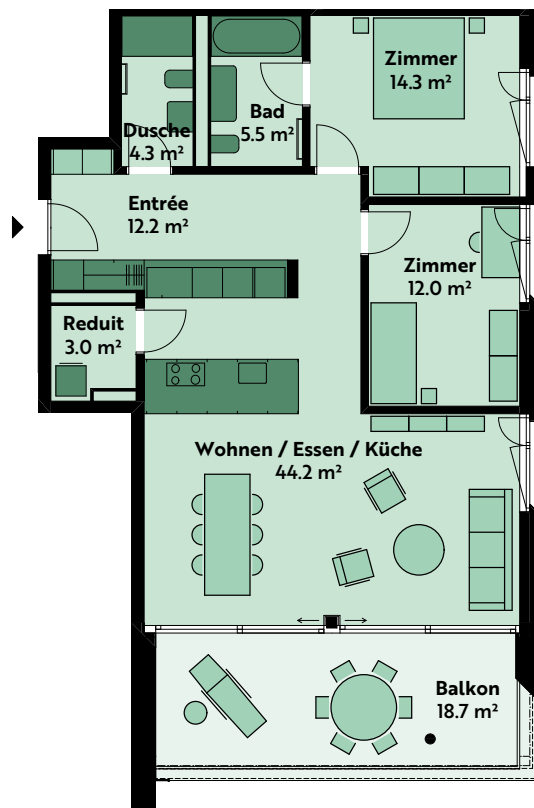

3.5-ZIMMER-WOHNUNG

Haus 12, 1. Geschoss

Lutisbachweg 13, 6315 Oberägeri

Wohnungsnummer	12_02_02
Wohnfläche	ca. 101 m ²
Balkon	ca. 19 m ²
Raumhöhe	ca. 2.5 m

MST. 1:150