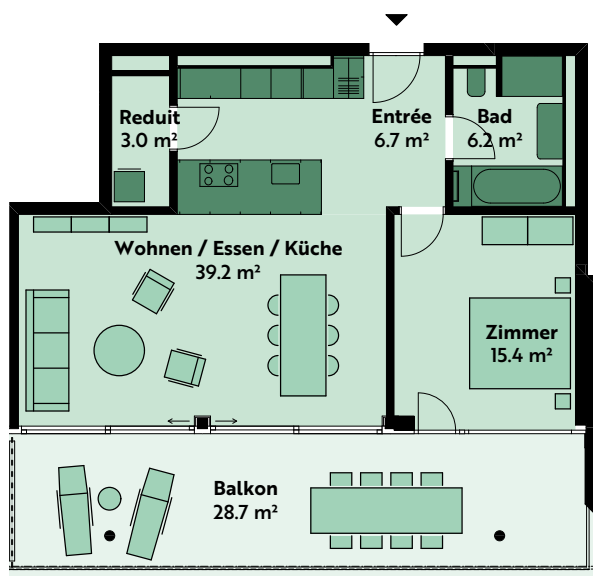

## 2.5-ZIMMER-WOHNUNG

### Haus 12, 1. Geschoss

Lutisbachweg 13, 6315 Oberägeri

<b>Wohnungsnummer</b>	12_02_03
<b>Wohnfläche</b>	ca. 76 m <sup>2</sup>
<b>Balkon</b>	ca. 29 m <sup>2</sup>
<b>Raumhöhe</b>	ca. 2.5 m

0 1 2 5m

MST. 1:150