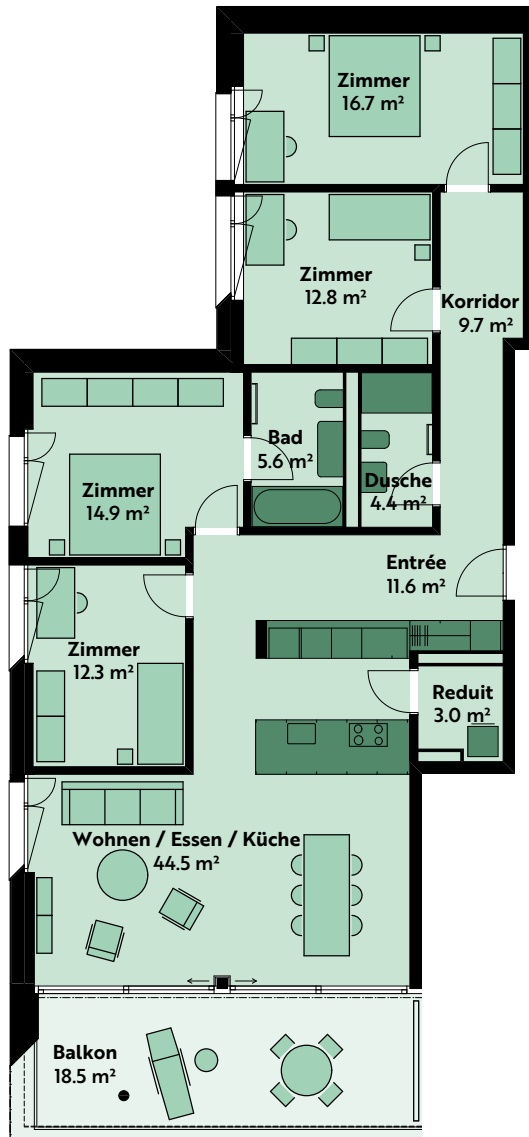

5.5-ZIMMER-WOHNUNG

Haus 12, 2. Geschoss

Lutisbachweg 13, 6315 Oberägeri

Wohnungsnummer	12_03_01
Wohnfläche	ca. 143 m ²
Balkon	ca. 18 m ²
Raumhöhe	ca. 2.5 m

MST. 1:150