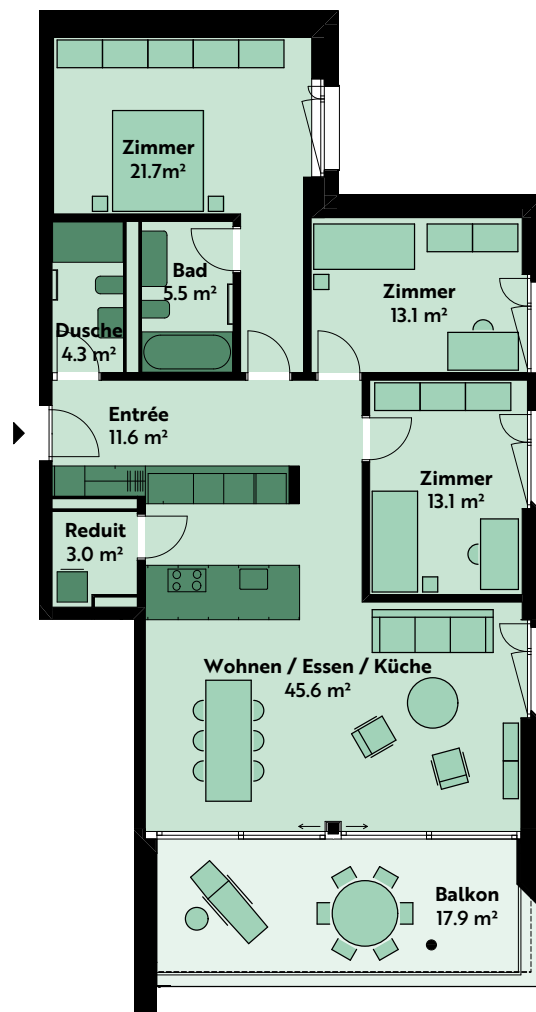

4.5-ZIMMER-WOHNUNG

Haus 12, 2. Geschoss

Lutisbachweg 13, 6315 Oberägeri

Wohnungsnummer	12_03_02
Wohnfläche	ca. 124 m ²
Balkon	ca. 18 m ²
Raumhöhe	ca. 2.5 m

MST. 1:150