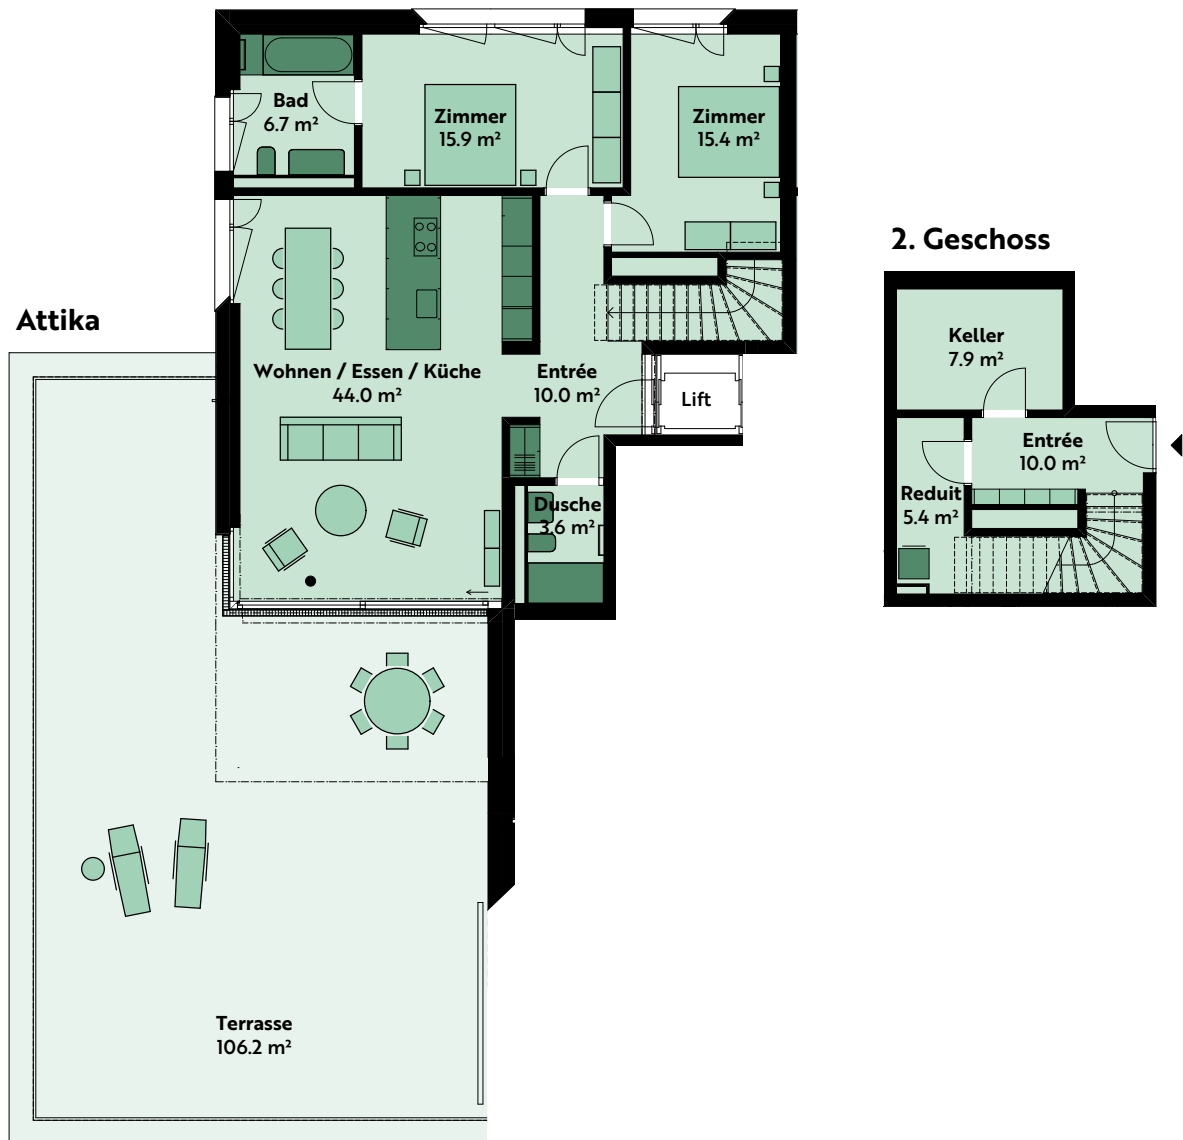

3.5-ZIMMER-WOHNUNG

Haus 12, 2. Geschoss / Attika

Lutisbachweg 13, 6315 Oberägeri

Wohnungsnummer	12_04_01
Wohnfläche	ca. 116 m ²
Terrasse	ca. 106 m ²
Raumhöhe	ca. 2.5 m / 2.8 m

MST. 1:150