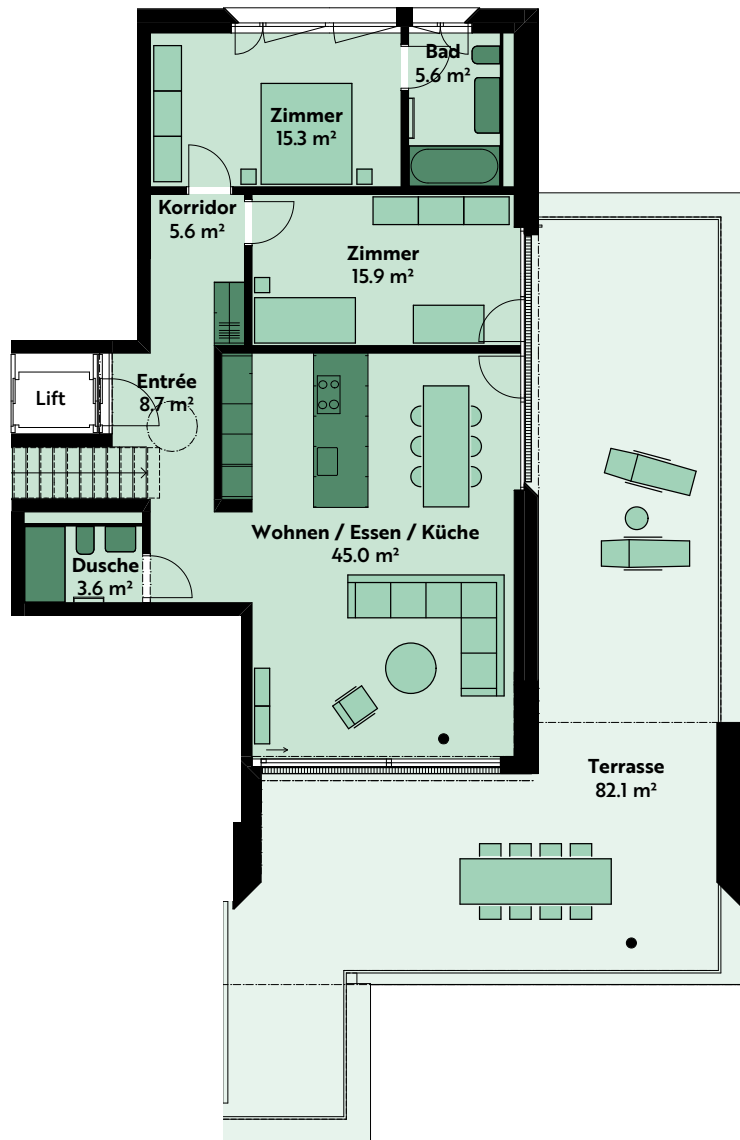

3.5-ZIMMER-WOHNUNG

Haus 12, 2. Geschoss / Attika

Lutisbachweg 13, 6315 Oberägeri

Wohnungsnummer	12_04_02
Wohnfläche	ca. 115 m ²
Terrasse	ca. 82 m ²
Raumhöhe	ca. 2.5 m / 2.8 m

2. Geschoss

Attika

MST. 1:150