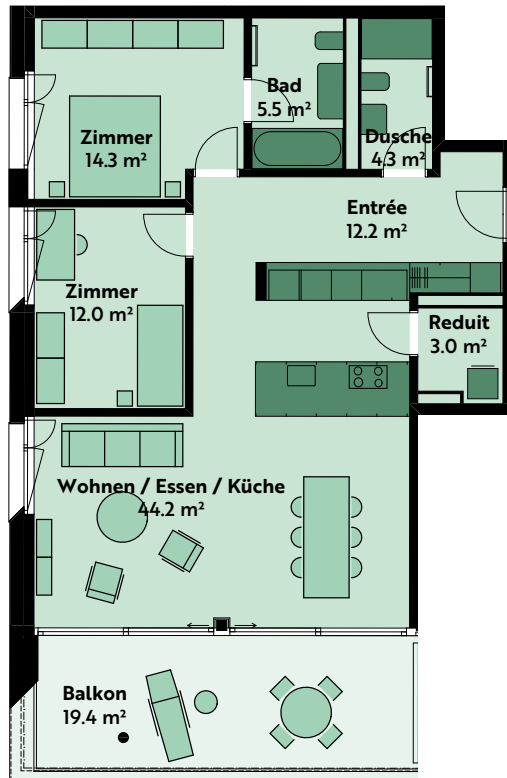

3.5-ZIMMER-WOHNUNG

Haus 13, 1. Geschoss

Lutisbachweg 15, 6315 Oberägeri

| | |
|-----------------------|------------------------|
| Wohnungsnummer | 13_02_01 |
| Wohnfläche | ca. 101 m ² |
| Balkon | ca. 19 m ² |
| Raumhöhe | ca. 2.5 m |

MST. 1:150