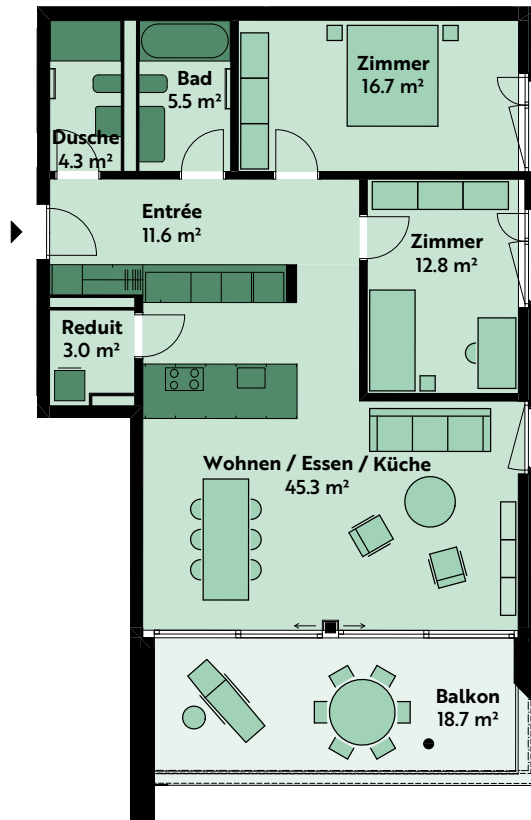

3.5-ZIMMER-WOHNUNG

Haus 13, 1. Geschoss

Lutisbachweg 15, 6315 Oberägeri

Wohnungsnummer	13_02_02
Wohnfläche	ca. 104 m ²
Balkon	ca. 19 m ²
Raumhöhe	ca. 2.5 m

0 1 2 5m

MST. 1:150