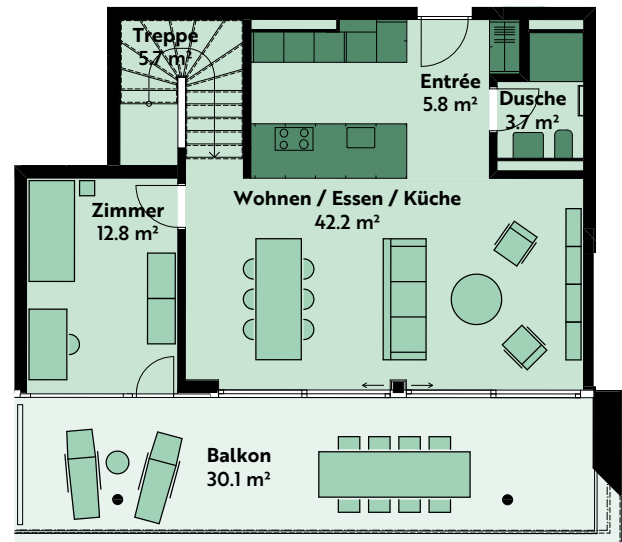

4.5-ZIMMER-WOHNUNG

Haus 13, Gartengeschoss / 1. Geschoss

Lutisbachweg 15, 6315 Oberägeri

Wohnungsnummer 13_02_03
Wohnfläche ca. 126 m²
Sitzplatz / Balkon ca. 52 m²
Raumhöhe ca. 2.5 m

Gartengeschoss

1. Geschoss

MST. 1:150