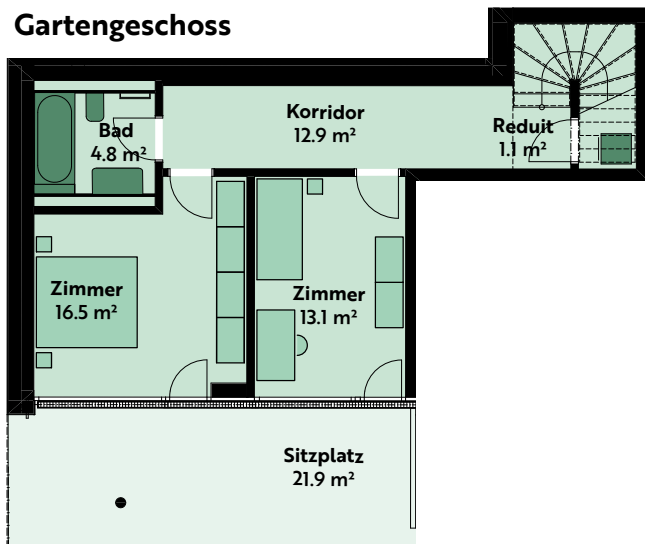

4.5-ZIMMER-WOHNUNG

Haus 13, Gartengeschoss / 1. Geschoss

Lutisbachweg 15, 6315 Oberägeri

Wohnungsnummer 13_02_03
Wohnfläche ca. 126 m²
Sitzplatz / Balkon ca. 52 m²
Raumhöhe ca. 2.5 m

Gartengeschoss

1. Geschoss

MST. 1:150