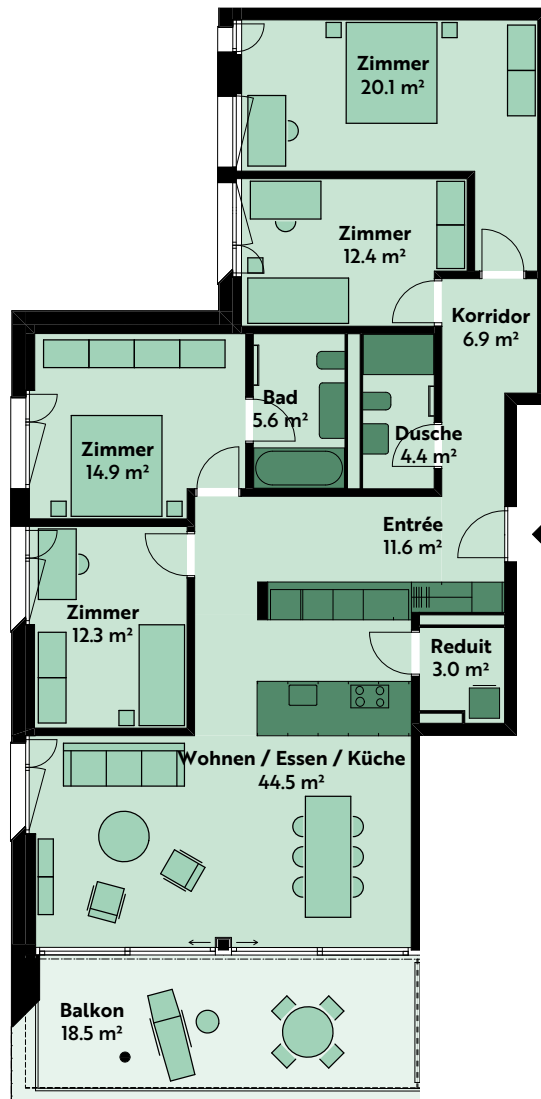

5.5-ZIMMER-WOHNUNG

Haus 13, 2. Geschoss

Lutisbachweg 15, 6315 Oberägeri

Wohnungsnummer	13_03_01
Wohnfläche	ca. 143 m ²
Balkon	ca. 18 m ²
Raumhöhe	ca. 2.5 m

MST. 1:150