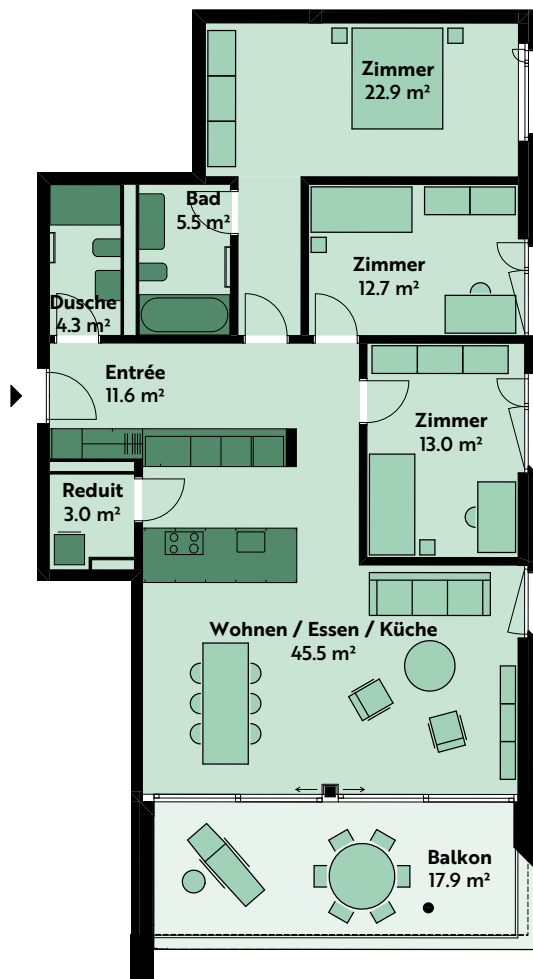

## 4.5-ZIMMER-WOHNUNG

### Haus 13, 2. Geschoss

Lutisbachweg 15, 6315 Oberägeri

<b>Wohnungsnummer</b>	13_03_02
<b>Wohnfläche</b>	ca. 125 m <sup>2</sup>
<b>Balkon</b>	ca. 18 m <sup>2</sup>
<b>Raumhöhe</b>	ca. 2.5 m

MST. 1:150