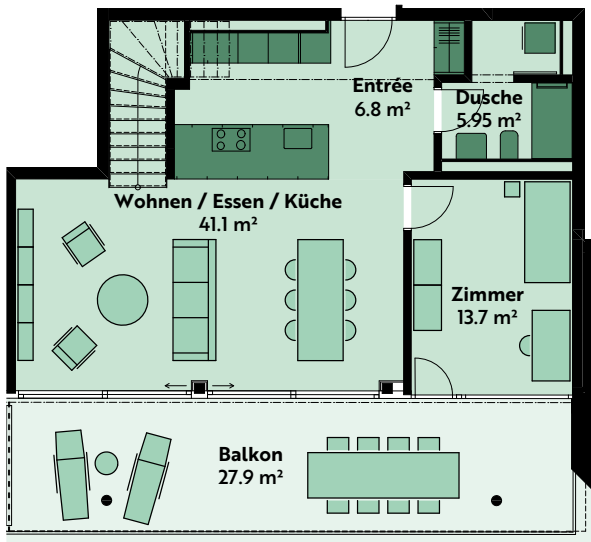

3.5-ZIMMER-WOHNUNG

Haus 13, 2. Geschoss / Attika

Lutisbachweg 15, 6315 Oberägeri

| | |
|------------------------|---------------------------|
| Wohnungsnummer | 13_03_03 |
| Wohnfläche | ca. 100 m ² |
| Balkon/Terrasse | ca. 72 m ² |
| Raumhöhe | ca. 2.3 m / 2.5 m / 2.8 m |

2. Geschoss

Attika

MST. 1:150