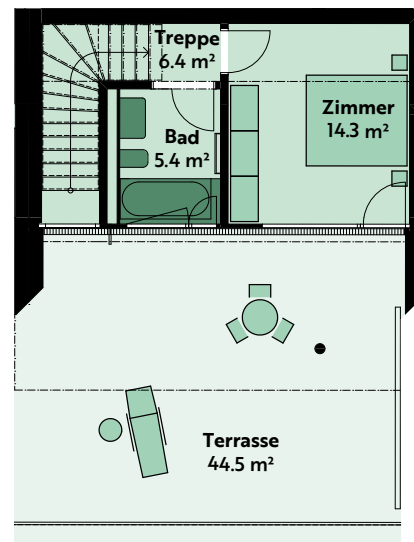

3.5-ZIMMER-WOHNUNG

Haus 13, 2. Geschoss / Attika

Lutisbachweg 15, 6315 Oberägeri

| | |
|------------------------|---------------------------|
| Wohnungsnummer | 13_03_03 |
| Wohnfläche | ca. 100 m ² |
| Balkon/Terrasse | ca. 72 m ² |
| Raumhöhe | ca. 2.3 m / 2.5 m / 2.8 m |

2. Geschoss

Attika

MST. 1:150