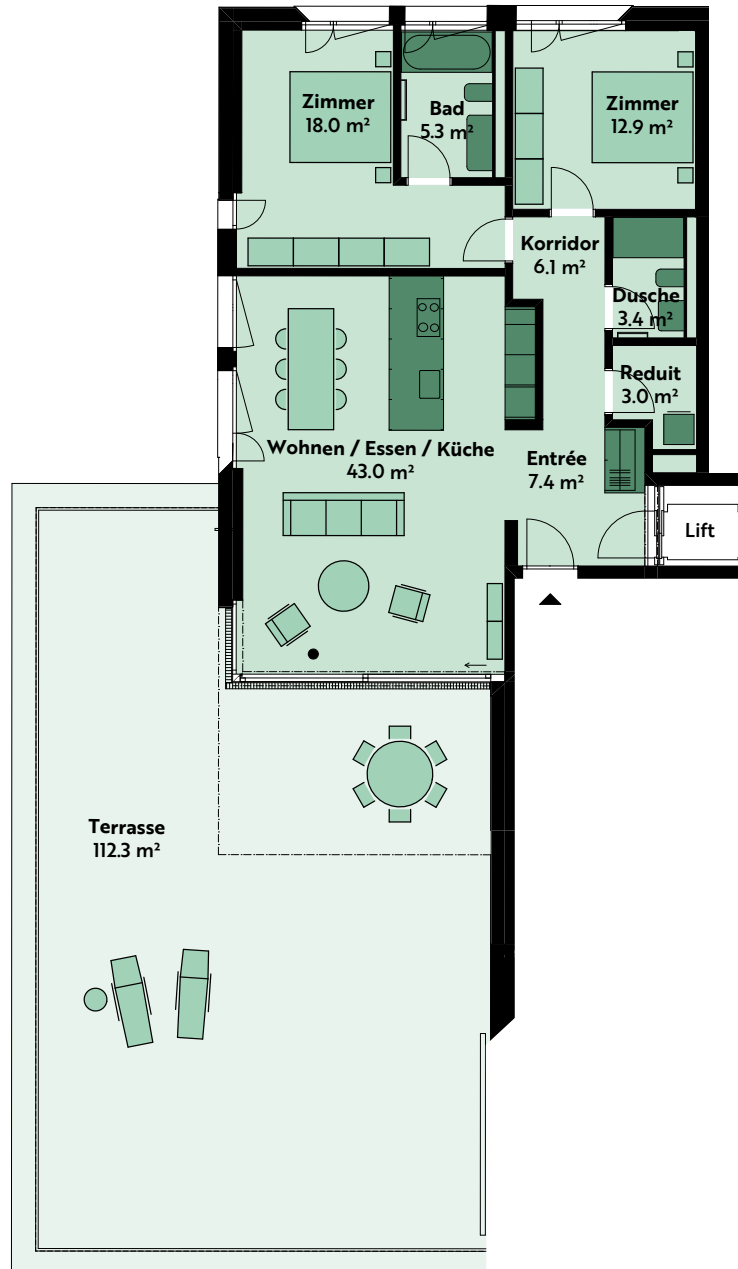

3.5-ZIMMER-WOHNUNG

Haus 13, Attika

Lutisbachweg 15, 6315 Oberägeri

Wohnungsnummer	13_04_01
Wohnfläche	ca. 105 m ²
Terrasse	ca. 112 m ²
Raumhöhe	ca. 2.8 m

MST. 1:150