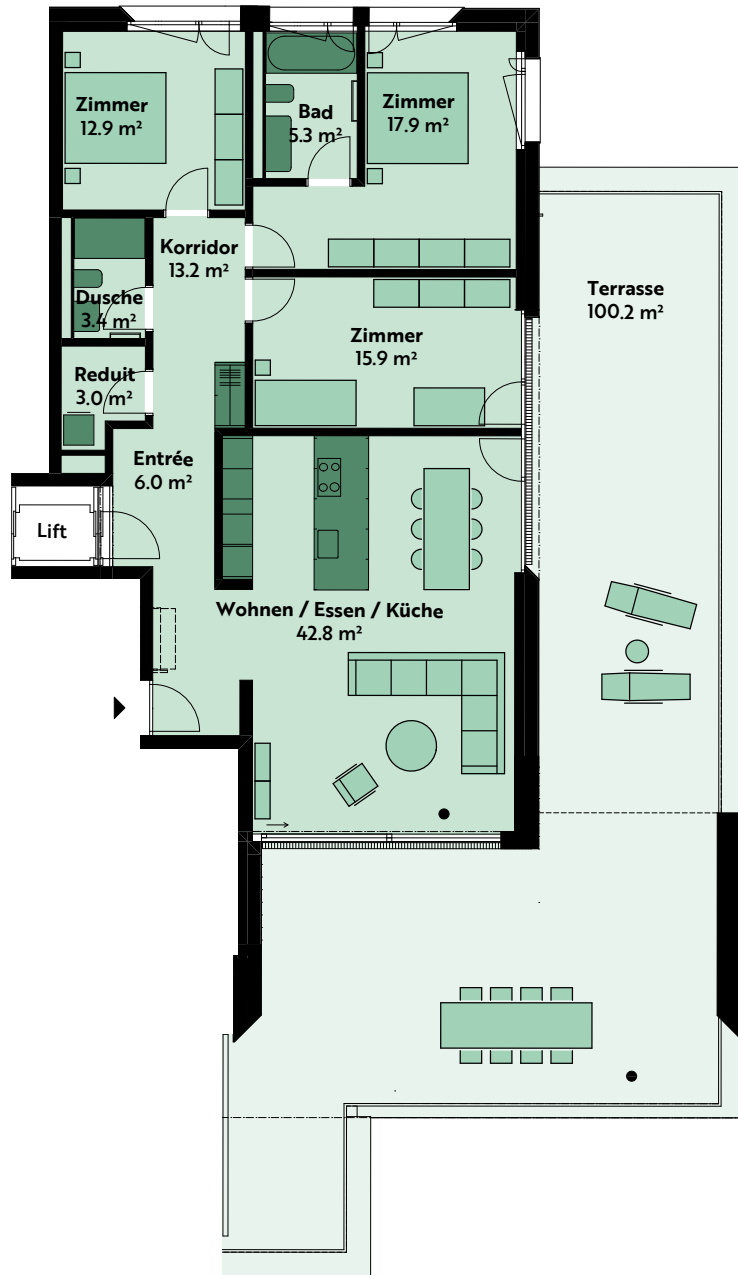

4.5-ZIMMER-WOHNUNG

Haus 13, Attika

Lutisbachweg 15, 6315 Oberägeri

Wohnungsnummer 13_04_02
Wohnfläche ca. 128 m²
Terrasse ca. 100 m²
Raumhöhe ca. 2.8 m

0 1 2 5m

MST. 1:150